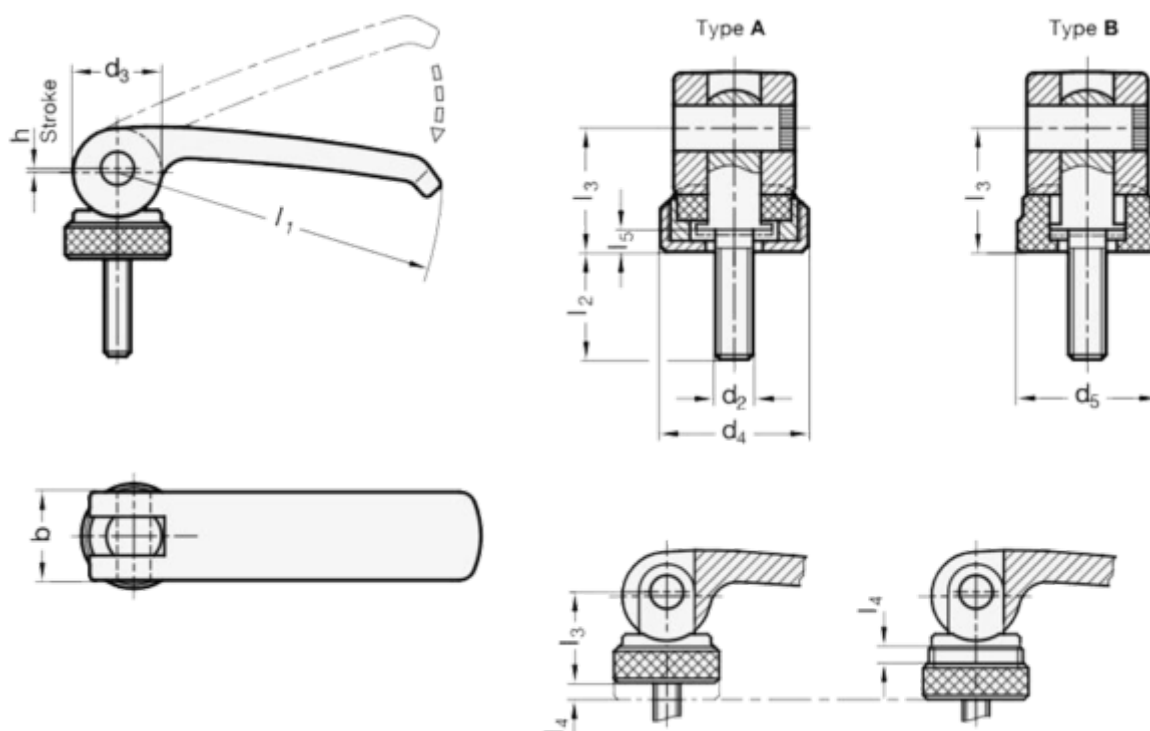

Varenummer: 209275101M1020B
Beskrivelse: E+G Excenterlås GN 927.5-101-M10-20-B
Udvendigt gevind

Mål

b = 25
d2 = M10
d4 =
d5 = 27
l1 = 101
l2 = 20